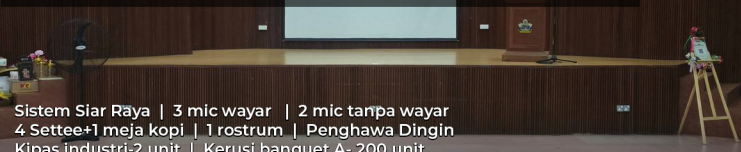

RM250 HARGA SEHARI
RM150 HARGA 1/2 HARI

BILIK MULTIMEDIA / BILIK SEMINAR PAD MARANG (20 - 30 PAX)

Meja | Kerusi -Meja Seminar | Sistem Siar Raya Mudah Alih
 Layar Projektor | WIFI

RM800 HARGA SEHARI
RM600 HARGA 1/2 HARI
RM1600 MAJLIS KAHWIN (2 HARI)

DEWAN MAARUF PAD DUNGUN (200 PAX)

CAJ TAMBAHAN
 Sistem Siar Raya | 3 mic wayar | 2 mic tanpa wayar
 4 Settee+1 meja kopi | 1 rostrum | Penghawa Dingin
 Kipas industri-2 unit | Kerusi banquet A- 200 unit
 Meja lipat 2' x 4'- 20 unit | Whiteboard | Mic stand tinggi : 4 unit
 Mic stand rendah : 3 unit | Fix skrin layar -1 unit
 Portable skrin layar- 1 unit | WIFI | Ruang parking
 Projektor LCD RM200 / Hari